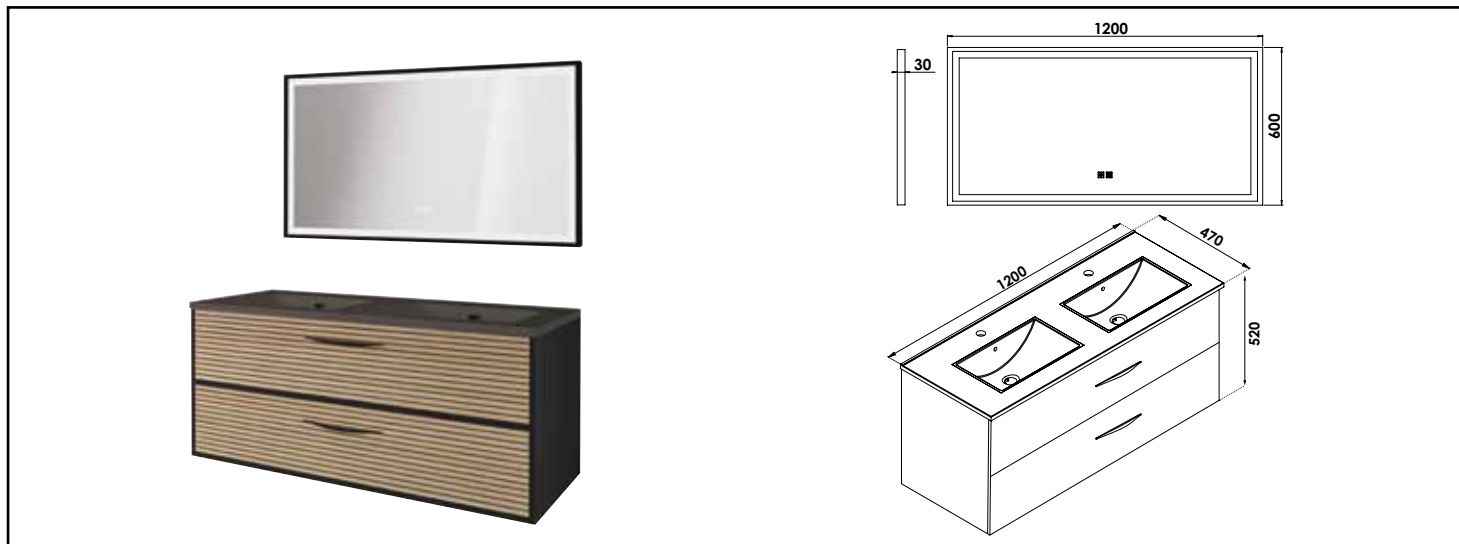

Référence : 402112060

## MEUBLE SUSP DUBAÏ MIROIR LED SEVILLE - LARG 120 CM - NOIR ACACIA - PLAN NOIR

**DÉCOUVREZ LA NOUVELLE GAMME DE MEUBLES DUBAÏ AVEC UN PLAN VASQUE EN RÉSINE NOIRE, ALLIANT CLASSE ET SOBRIÉTÉ. ASSOCIÉ AVEC LE MIROIR ÉCLAIRANT SEVILLE, DOTÉ D'UN ÉCLAIRAGE AJUSTABLE EN LUMINOSITÉ ET EN COULEUR, AINSI QUE D'UNE FONCTION ANTI-BUÉE INTÉGRÉE.**